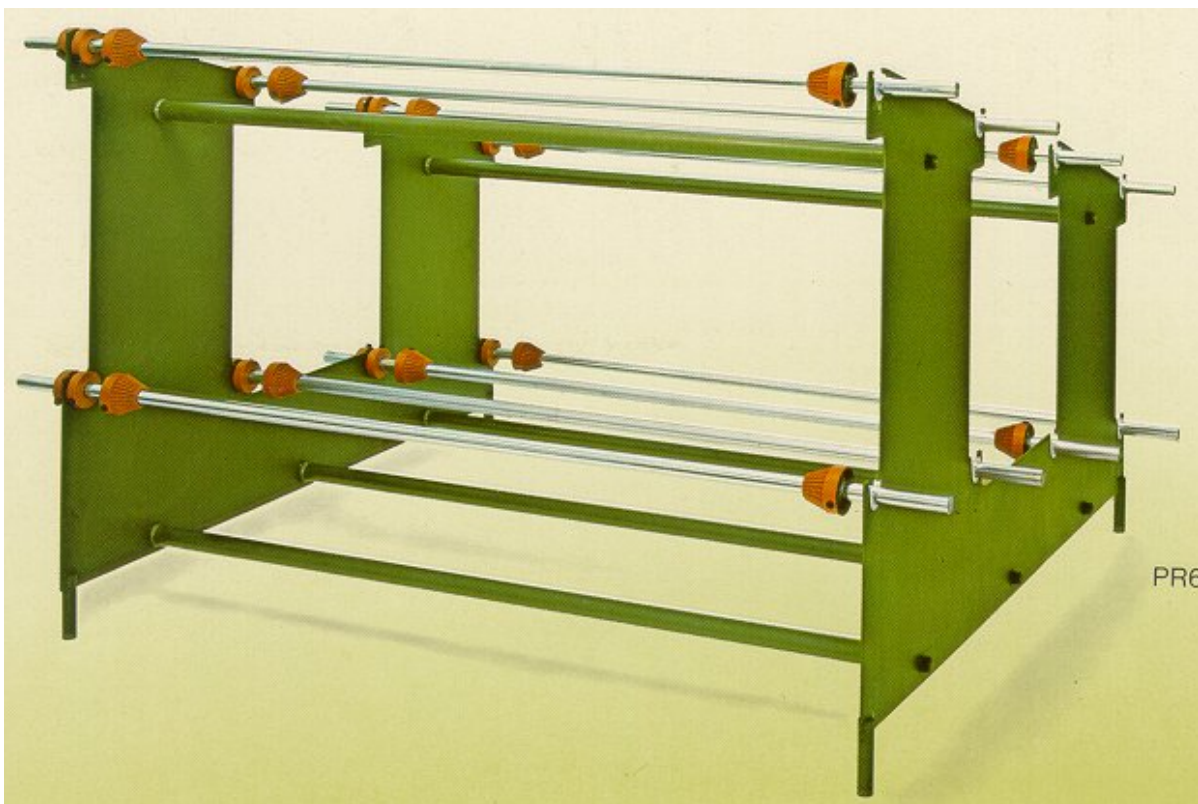

Gebruikte machine A+A Schoenmakers

Referentie: 851
Machine: 8 voudig rollenrek
Merk: ATOM
Model: PR 65/8
Gegevens: 8 voudig rollenrek , rolbreedte 2000mm. Aslengte 2500mm

A+A Schoenmakers Machinehandel BV
Spuiweg 20 | 5145 NE Waalwijk
Postbus 379 | 5140 AJ Waalwijk
T. +(0)31 416 – 27 25 53 | E. info@aa-schoenmakers.nl | W. www.aa-schoenmakers.nl